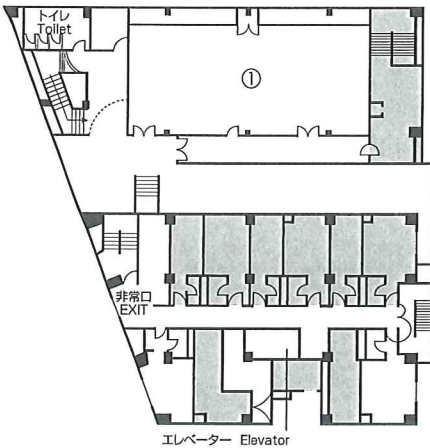

FLOOR GUIDE

本館
Main Building

3F	① 牡丹 Banquet Room 'BOTAN'
2F	② 桜 Banquet Room 'SAKURA' ③ 蘭 Banquet Room 'RAN' ④ 菊 Banquet Room 'KIKU'
1F	ロビー Lobby コーヒーショップ「プリムラ」 Coffee Shop Primura
B1	中国料理「北京」 Chinese Restaurant Peking

本館
Main Building
2F

本館
Main Building
3F

別館
Annex

12F	客室 Rooms
4F	
3F	⑦ 会議室 Meeting Room
2F	⑨ 宴会受付 Banquet Reception ⑩ ローズルーム Banquet Room 'ROSE' ⑪ アイビー Banquet Room 'IVY' ⑫ アイリス Banquet Room 'IRIS' ⑬ アゼリア Banquet Room 'AZALEA'
1F	ロビー フロント Lobby レストラン「タテルヨシノ芝」 Restaurant tateru yoshino バー「フィフティーン」 Bar The Fifteen's 日本料理「花山椒」 Japanese Restaurant Hanasanshou
B1	駐車場 Parking Lot